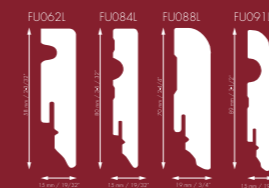

Xpro
profesjonalne akcesoria podłogowe

**PODKŁADY
PODŁOGOWE
XPS**

3 MM, 5 MM

**PRZEKROJE
LISTEW**